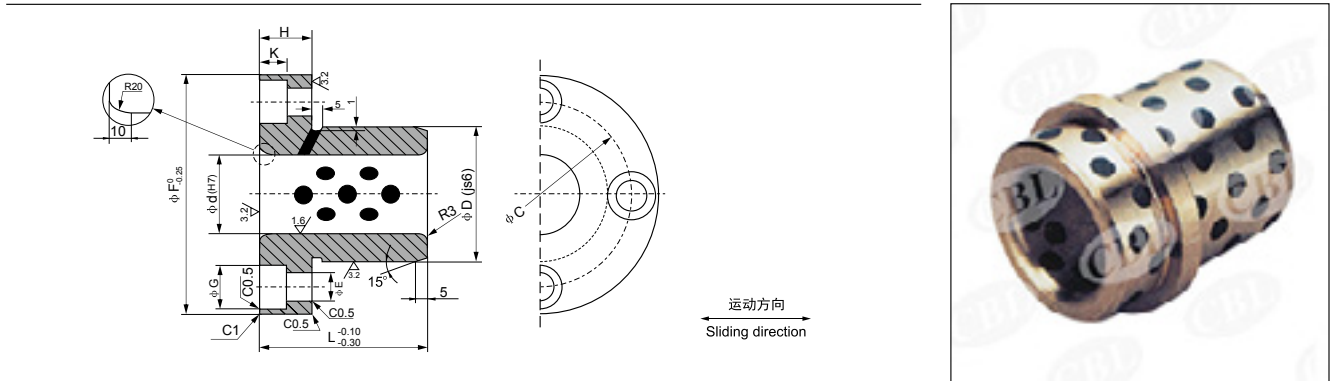

CBL-500H 自润滑导向套标准公制尺寸
CBL-500H CBLif-lubricant Guide Bushes Standard Metric Size

单位Unit: mm

项目 NO.	代号 Code	尺寸 Spcification	ΦF	ΦD (js6)	Φd (H7)	H	L	ΦC	ΦE	ΦG	K
1	30	90×50×30×50	90	50	30	20	50	70	11	17.5	10.8
2	40	100×60×40×65	100	60	40	20	65	80	11	17.5	10.8
3	50	125×75×50×80	125	75	50	20	80	100	11	17.5	10.8
4	60	135×85×60×100	135	85	60	20	100	110	11	17.5	10.8
5	80	170×110×80×130	170	110	80	25	130	140	14	20	13
6	100	190×130×100×160	190	130	100	25	160	160	14	20	13