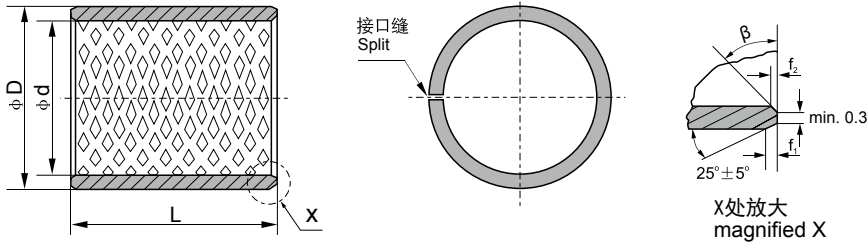

CBL-08G 固体润滑轴承规格及公差
CBL-08G Solid-lubricant Bushing Specification & Tolerance

单位 Unit: mm

d	D	f ₁	f ₂	L ⁰ _{-0.40}														
				10	15	20	25	30	35	40	50	60	70	80	90	100		
10	12	0.3	0.5	1010	1015	1020												
12	14			1210	1215	1220												
14	16			1410	1415	1420	1425											
15	17			1510	1515	1520	1525											
16	18			1610	1615	1620	1625											
18	20			1810	1815	1820	1825											
20	23	0.8	0.4	2010	2015	2020	2025											
22	25			2210	2215	2220	2225	2230										
24	27				2415	2420	2425	2430										
25	28				2515	2520	2525	2530										
28	32				2815	2820	2825	2830										
30	34			1.0	0.6		3015	3020	3025	3030	3035	3040						
32	36		3215			3220	3225	3230	3235	3240								
35	39		3515			3520	3525	3530	3535	3540								
40	44					4020	4025	4030	4035	4040	4050							
45	50	1.2	0.8				4520	4525	4530	4535	4540	4550						
50	55						5020	5025	5030	5035	5040	5050	5060					
55	60				5520	5525	5530	5535	5540	5550	5560							
60	65					6025	6030	6035	6040	6050	6060	6070						
65	70						6530	6535	6540	6550	6560	6570						
70	75							7030	7035	7040	7050	7060	7070	7080				
75	80	1.4	0.8			7530	7535	7540	7550	7560	7570	7580						
80	85						8030	8035	8040	8050	8060	8070	8080					
85	90								8540	8550	8560	8570	8580	8590				
90	95								9040	9050	9060	9070	9080	9090				
95	100									9550	9560	9570	9580	9590	95100			
100	105										10050	10060	10070	10080	10090	100100		
105	110								10550	10560	10570	10580	10590	105100				
110	115								11050	11060	11070	11080	11090	110100				
115	120								11550	11560	11570	11580	11590	115100				
120	125									12060	12070	12080	12090	120100				
125	130									12560	12570	12580	12590	125100				
130	135									13060	13070	13080	13090	130100				
135	140									13560	13570	13580	13590	135100				
140	145									14060	14070	14080	14090	140100				
145	150									14560	14570	14580	14590	145100				
150	155									15060	15070	15080	15090	150100				
155	160									15560	15570	15580	15590	155100				
160	165									16060	16070	16080	16090	160100				