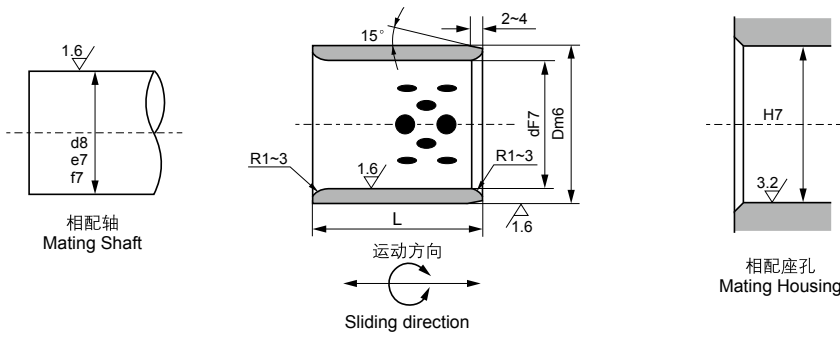

CBL-500A 自润滑直套轴承标准公制尺寸
 CBL-500A CBLif-lubricating Straight Bearings Standard Metric Size

单位Unit: mm

d	D	d F7	D m6	L ^{-0.10} / _{-0.30}													
				8	10	12	15	16	20	25	30	35	40	50	60	70	80
8	12	8	12	081208	081210	081212	081215										
10	14	10	14	101408	101410	101412	101415	101416	101420								
12	18	12	18		121810	121812	121815	121816	121820	121825	121830						
13	19	13	19		131910	131912	131915	131916	131920	131925	131930						
14	20	14	20		142010	142012	142015	142016	142020	142025	142030						
15	21	15	21		152110	152112	152115	152116	152120	152125	152130	152135					
16	22	16	22		162210	162212	162215	162216	162220	162225	162230	162235	162240				
18	24	18	24		182410	182412	182415	182416	182420	182425	182430	182435	182440				
20	28	20	28		202810	202812	202815	202816	202820	202825	202830	202835	202840	202850			
22	32	22	32			223212	223215	223216	223220	223225	223230	223235	223240	223250			
25	33	25	33			253312	253315	253316	253320	253325	253330	253335	253340	253350	253360		
30	38	30	38			303812	303815	303816	303820	303825	303830	303835	303840	303850	303860		
35	45	35	45						354520	354525	354530	354535	354540	354550	354560	354570	
40	50	40	50						405020	405025	405030	405035	405040	405050	405060	405070	405080
45	55	45	55								455530	455535	455540	455550	455560	455570	455580
50	60	50	60								506030	506035	506040	506050	506060	506070	506080