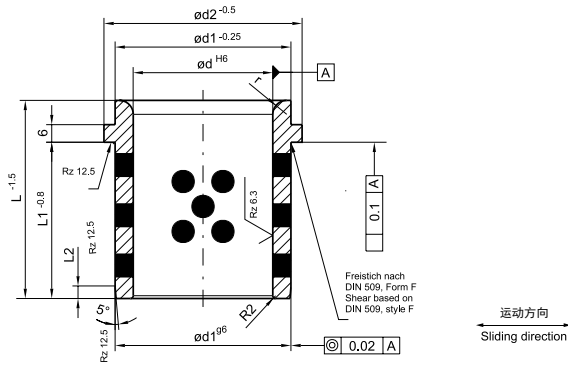

CBL-500E 自润滑导向套标准公制尺寸
 CBL-500E CBLif-lubricant Guide Post Bushings Standard Metric Size

单位unit:mm

型号规格 Standard No.	d	L	d1	d2	L1	L2	L3	r
CBL-500E-789	25	32	32	40	22	6,3	4	3
CBL-500E-799	25	40	32	40	30		4	3
CBL-500E-797	25	40	32	40	32		4	3
CBL-500E-796	24	40	32	40	32		4	3
CBL-500E-800	32	50	40	50	40		4	3
CBL-500E-801	40	63	50	63	50		5	3
CBL-500E-802	50	71	63	71	56	6,3	5	
CBL-500E-803	63	80	80	90	63	10	8	6
CBL-500E-804	80	100	100	112	80		10	8
CBL-500E-808	100	125	125	140	100		12,5	10
CBL-500E-805	100	125	125	140	106		12,5	10
CBL-500E-806	125	160	160	180	132		16	12
CBL-500E-807	160	200	200	220	170		16	18