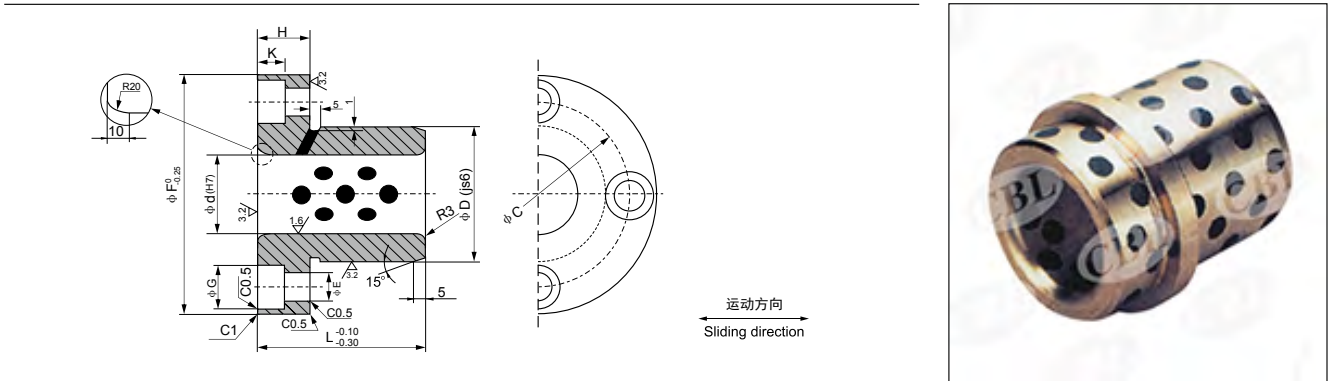

CBL-500H 自润滑导向套标准公制尺寸
 CBL-500H CBLif-lubricant Guide Bushes Standard Metric Size

单位Unit: mm

项目 NO.	代号 Code	尺寸 Spcification	ΦF	ΦD (js6)	Φd (H7)	H	L	ΦC	ΦE	ΦG	K
1	30	90 × 50 × 30 × 50	90	50	30	20	50	70	11	17.5	10.8
2	40	100 × 60 × 40 × 65	100	60	40	20	65	80	11	17.5	10.8
3	50	125 × 75 × 50 × 80	125	75	50	20	80	100	11	17.5	10.8
4	60	135 × 85 × 60 × 100	135	85	60	20	100	110	11	17.5	10.8
5	80	170 × 110 × 80 × 130	170	110	80	25	130	140	14	20	13
6	100	190 × 130 × 100 × 160	190	130	100	25	160	160	14	20	13